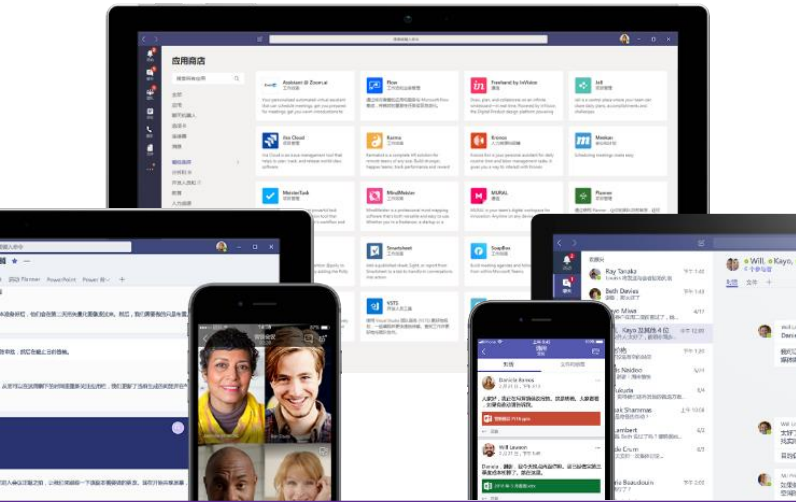

## 家具购买合同

潘总要定制一套家具，但是看不懂购买合同

咨询小嗨AI律师  
得到了初步解决方案

实时连线真人律师  
现场视频会议

多人在线协同办公  
共同修订合同