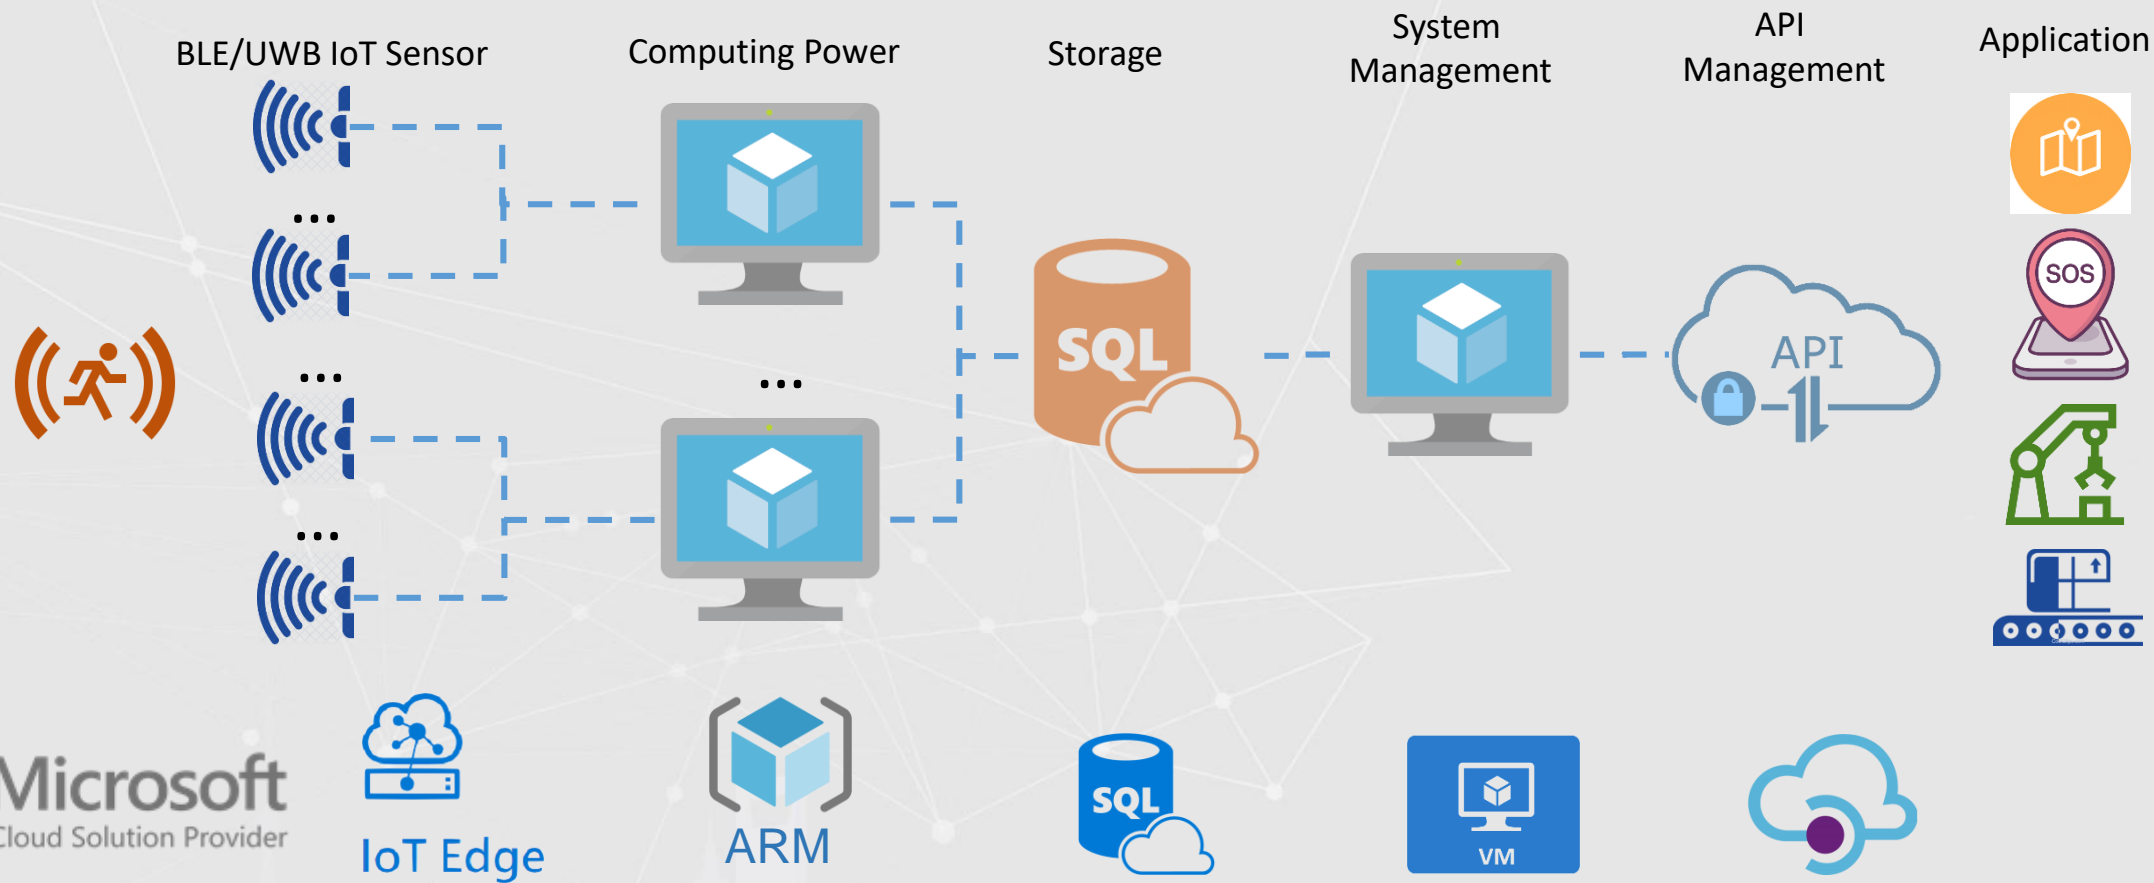

# 室内定位技术 智慧工厂与智慧医疗垂直应用

赖鸿铨 Henry

WeChat: henry276766

# 创钰业务说明

- 大型活动信息系统开发，自 2015 年起导入 Microsoft Azure 作为台湾灯会官方网站与相关信息系统的核心，2018年台中世界花卉博览会仍持续使用 Microsoft Azure.

- 2015年跨足集室内定位核心技术 UWB与BLE 研发、位置服务应用 API 开发，使用Azure 相关服务进行分析收集得到的人员与节能系统数据。

# Microsoft 应用

The background features a network diagram of interconnected nodes and lines in a light purple color, overlaid on a dark purple background. At the bottom, there is a silhouette of a city skyline, including recognizable buildings like the Oriental Pearl Tower. The text 'THANK YOU' is centered in the right half of the image.